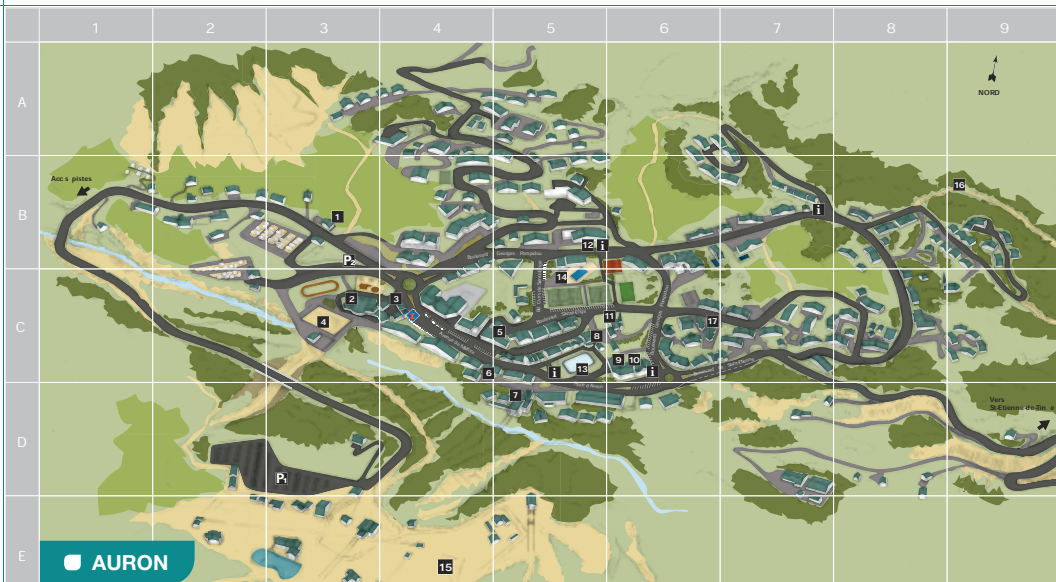

LES PLANS DES VILLAGES

◆ Office de tourisme..... C 4	Ⓜ Parking des pistes..... D 3	Maison familiale
1 Points infos..... B 5 - 6, B 7, C 5, C 6	Ⓜ Parking du Riou..... B 3	Collet d'Auron (le)..... B 5
1 Pompiers..... B 3	17 Ecole primaire..... C 6	Les résidences
2 Salle forum "Espace Maurice Rovey"..... C 3		Aiglons (les)..... C 8
3 Maison d'Auron : garderie..... C 4	Les hôtels	Alpina (l')..... C - B 6
4 Stade..... C 3	Bataclan (le) **..... E 2-3	St-Etienne (le)..... B 4
5 Pharmacie..... C 5	Blainon (le) **..... D 5	Les agences immobilières
7 Téléphérique : caisses/forfaits..... D 5	Chalet d'Auron (le) ***..... B 7	De Colombe Immobilier..... C 4-5
8 Banque..... C 5	Chastellarès (le) **..... D 5	Sita Risler..... C 5
9 La Poste..... C 6	Donnas (las) **..... C 5	
11 Chapelle St Erige..... C 6	Ecureuil (l') **..... C - B 5	
12 Arrêt de bus..... B 5	Edelweiss (l')..... D - C 5	
13 Cinéma, piscine, tennis..... C 5	Oustalet-Iglooo (l')..... C 4	
15 Golf..... E 4	Savoie (le) ***..... C 6	
16 Parcours de santé..... B 9		